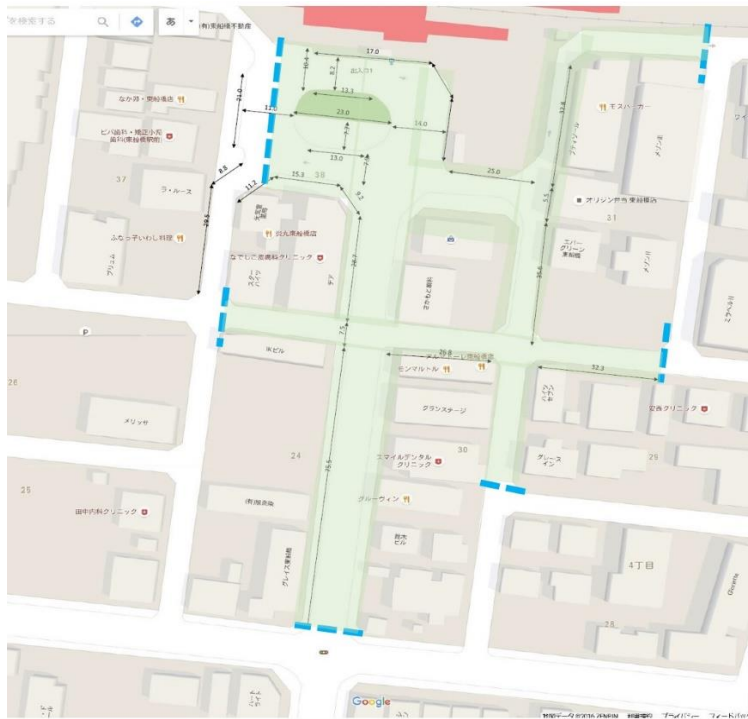

●「ひがふなフェスタ2016」開催エリア（予定）

「ひがふなフェスタ2016」開催エリア（予定）

- 開催日程：平成28年10月1日（土）
- 開催時間：午前10時～16時
- 開催場所：JR東船橋駅南口ロータリー
- 設営予定時間：午前8時～
- 撤去予定時間：午後4時30分～

※開催エリアは現在、船橋警察署と地域住民様の生活道路、駅利用者（車両、徒歩、京成バス、タクシー等）の導線、誘導員配置、車両止め設備の協議しています。